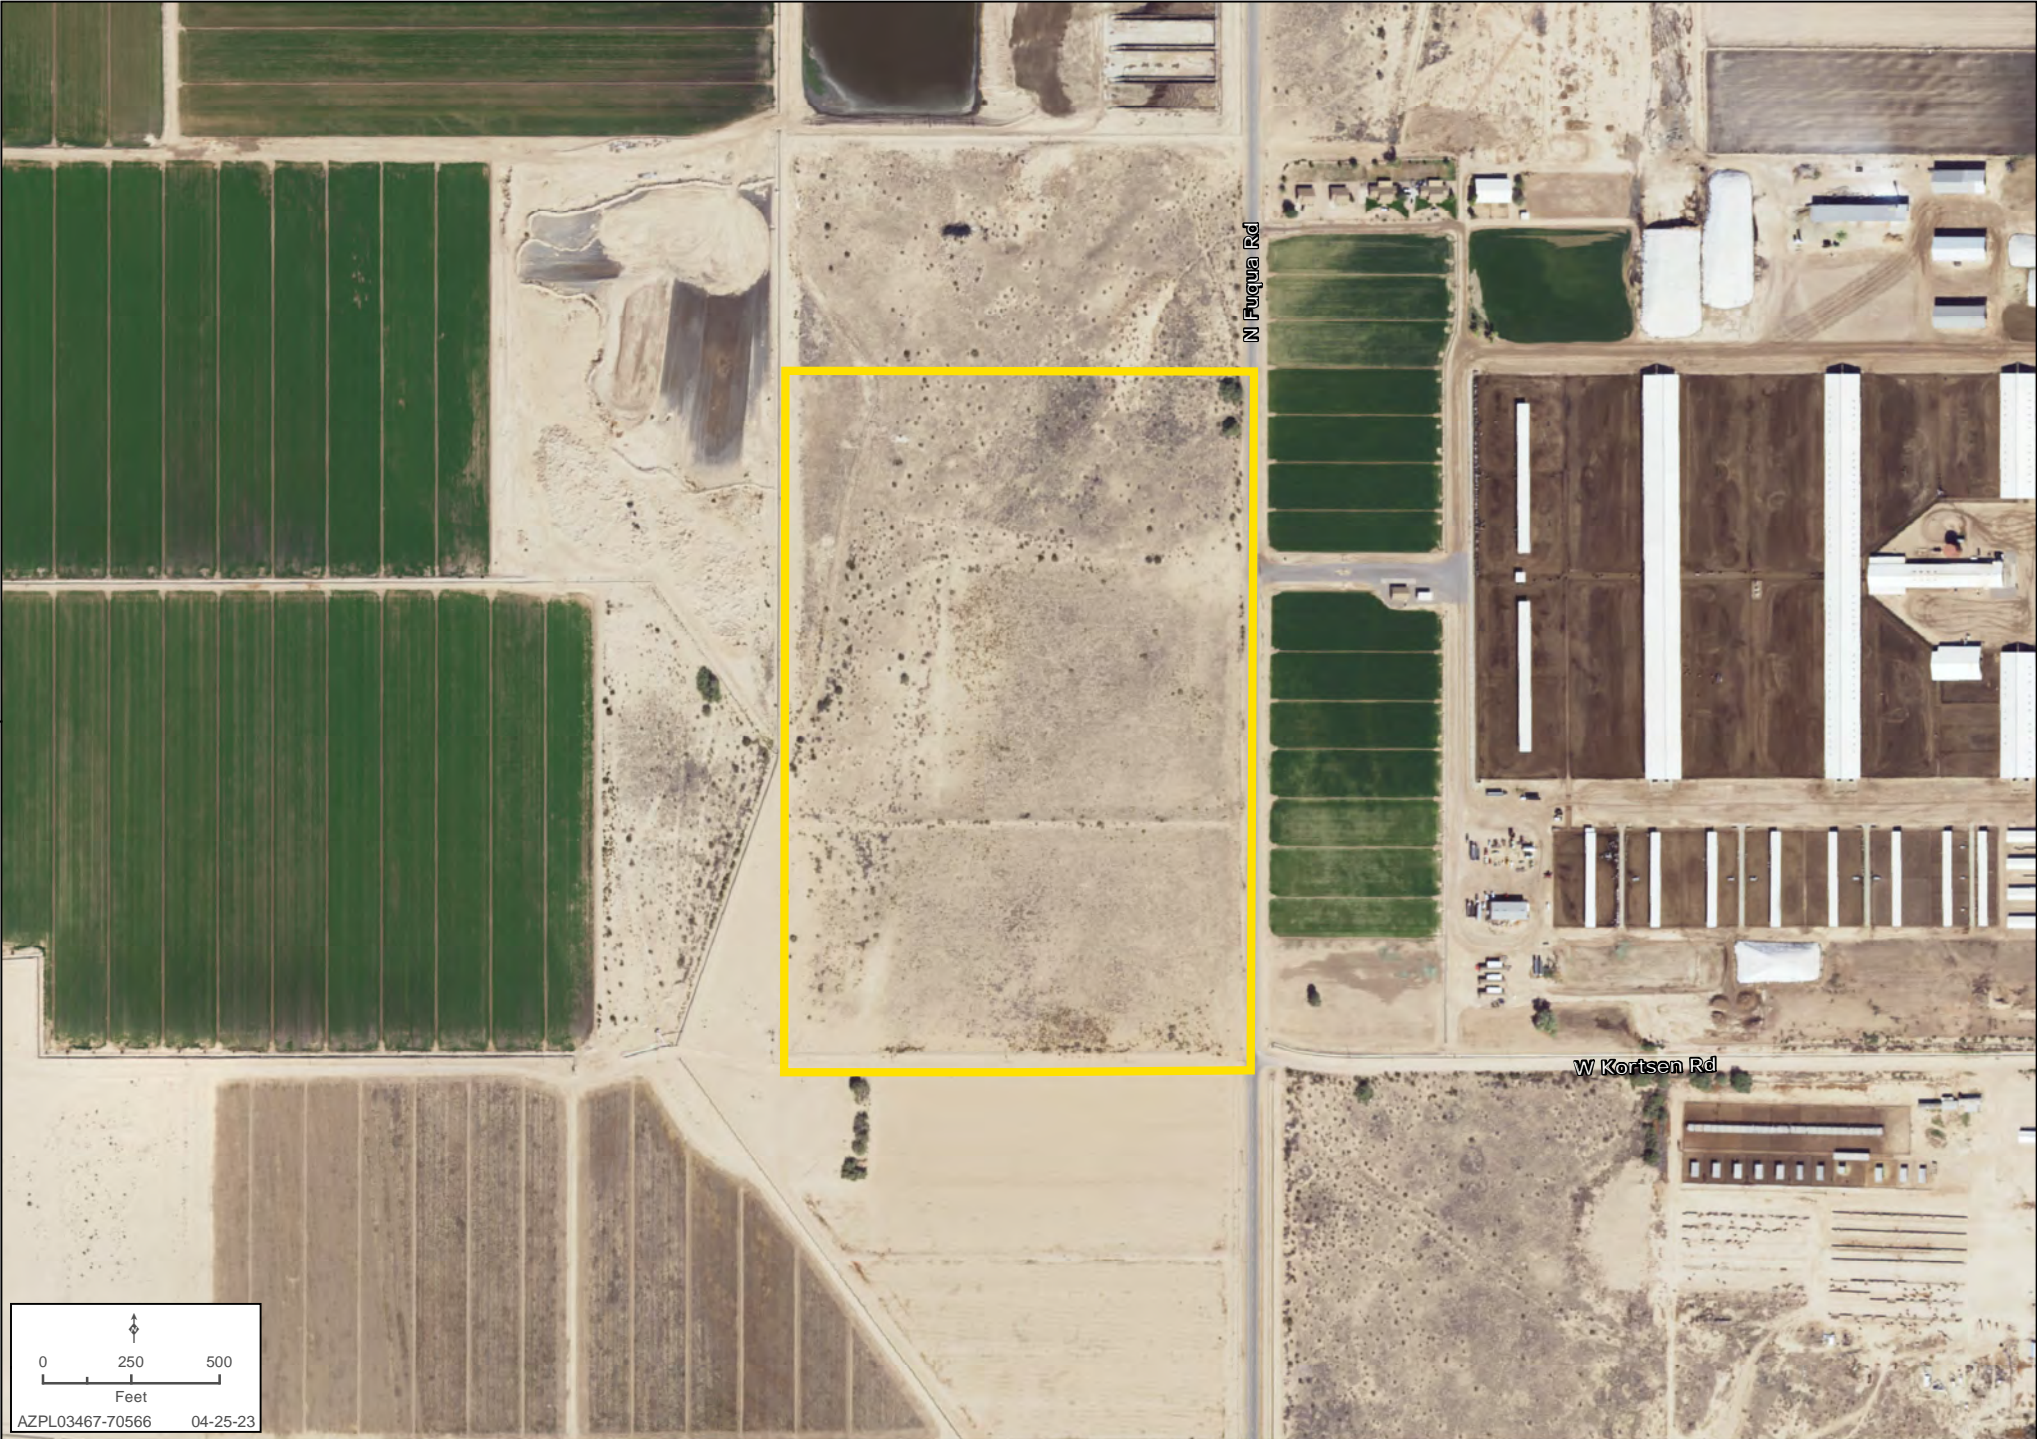

DETAIL MAP

N Fuqua Rd

W Kortsen Rd

0 250 500
Feet
AZPL03467-70566 04-25-23

AREA MAP

DEVELOPMENT MAP

REGIONAL MAP