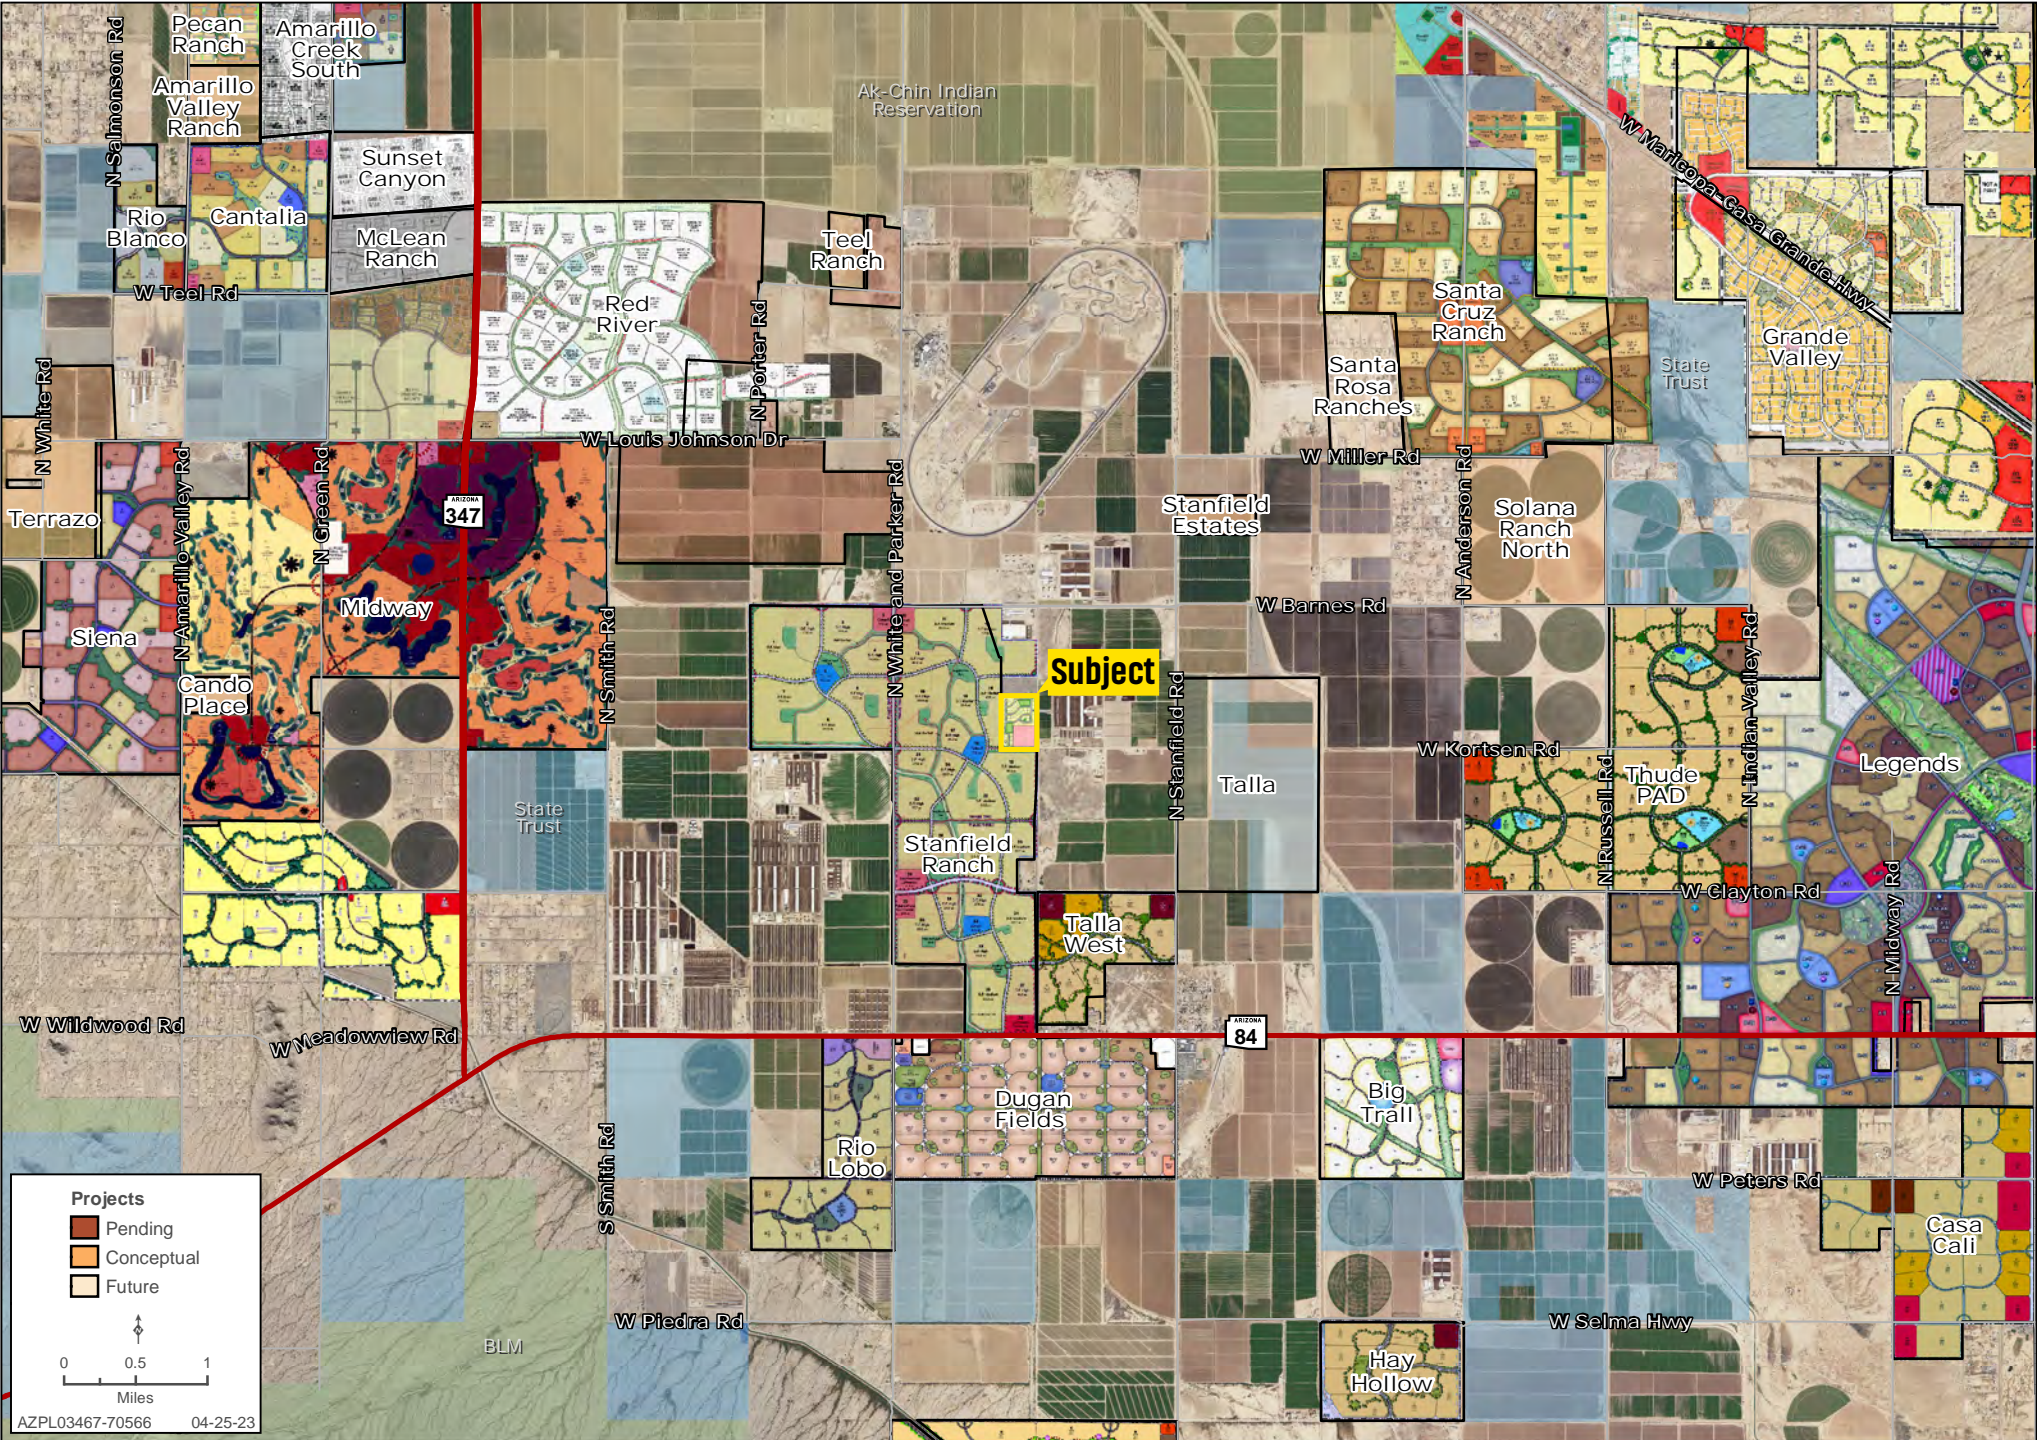

DETAIL MAP

N Fuqua Rd

W Kortsen Rd

0 250 500
Feet
AZPL03467-70566 04-25-23

AREA MAP

DEVELOPMENT MAP

REGIONAL MAP